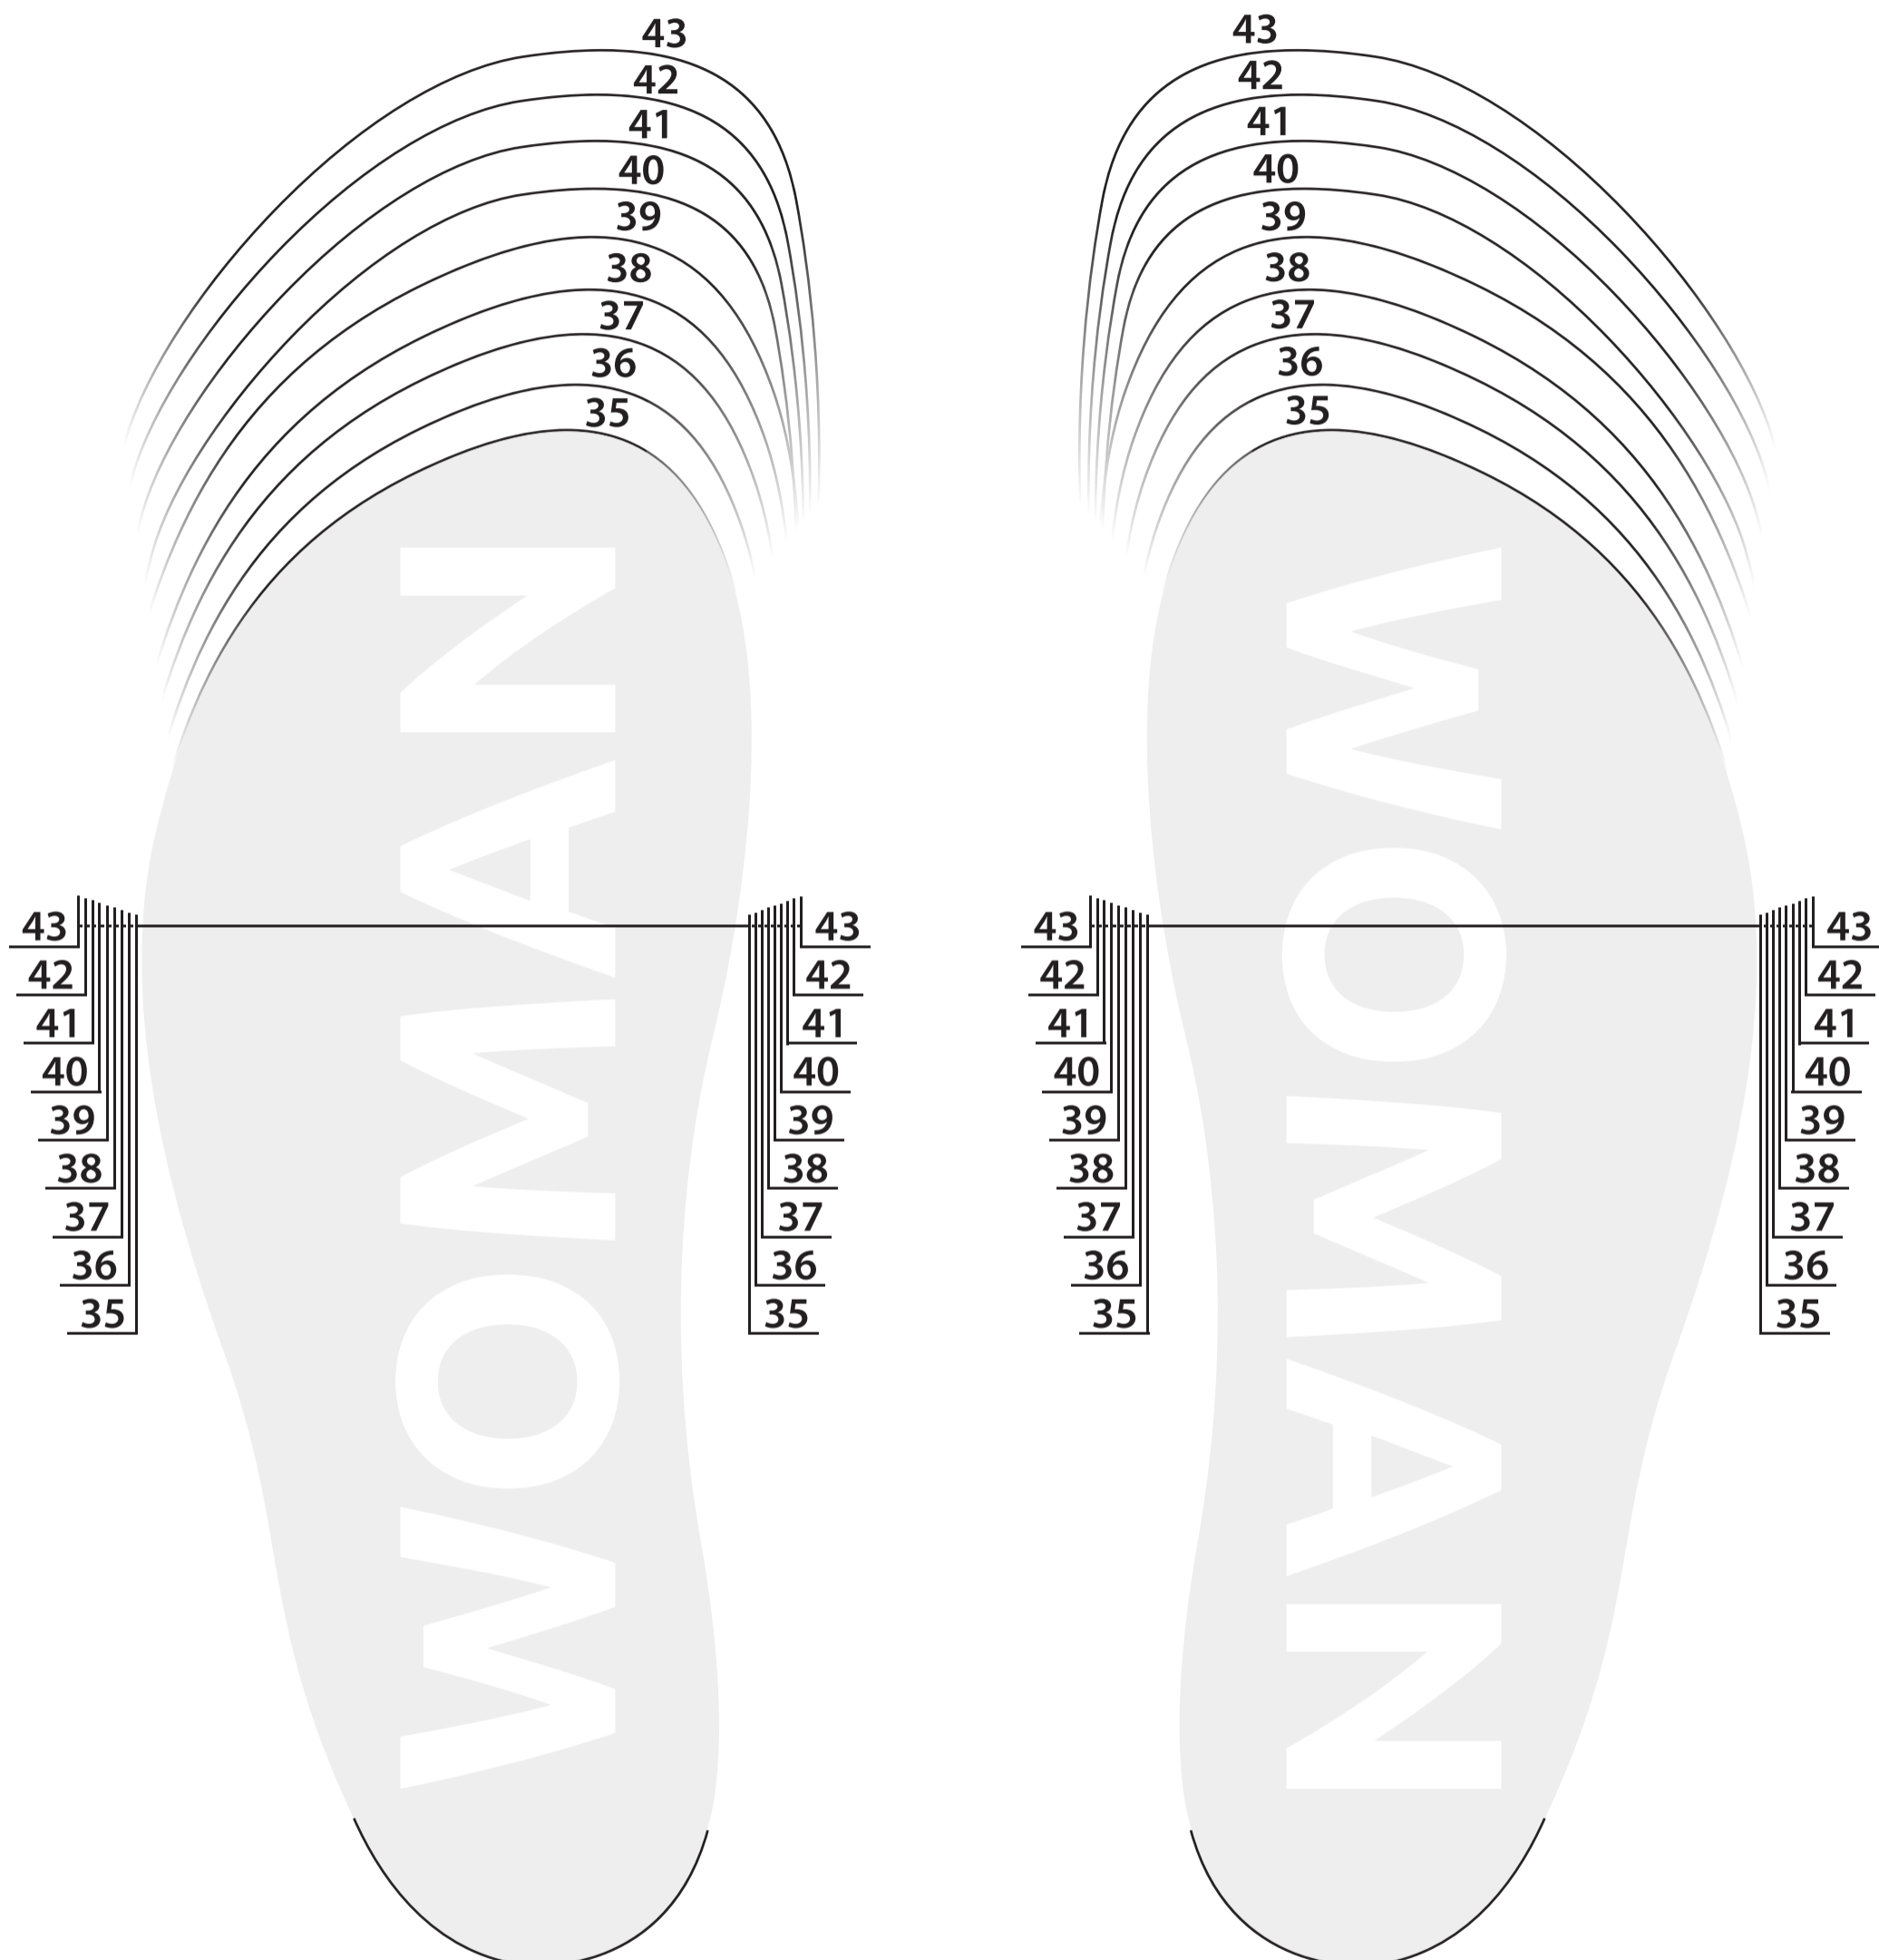

DÁMSKÉ VELIKOSTI AYLLA SHOES

aylla
www.aylla.cz

POZOR! Model TIKSI Winter má díky zateplení o 5 mm menší vnitřní délku.

DÁMSKÉ

EU	35	36	37	38	39	40	41	42	43
UK	3	3,5	4	5	6	6,5	7	8	9
vnitřní délka (mm)	224	231	238	245	252	259	266	273	280
vnitřní šířka (mm)	89	91	93	95	97	99	101	103	105