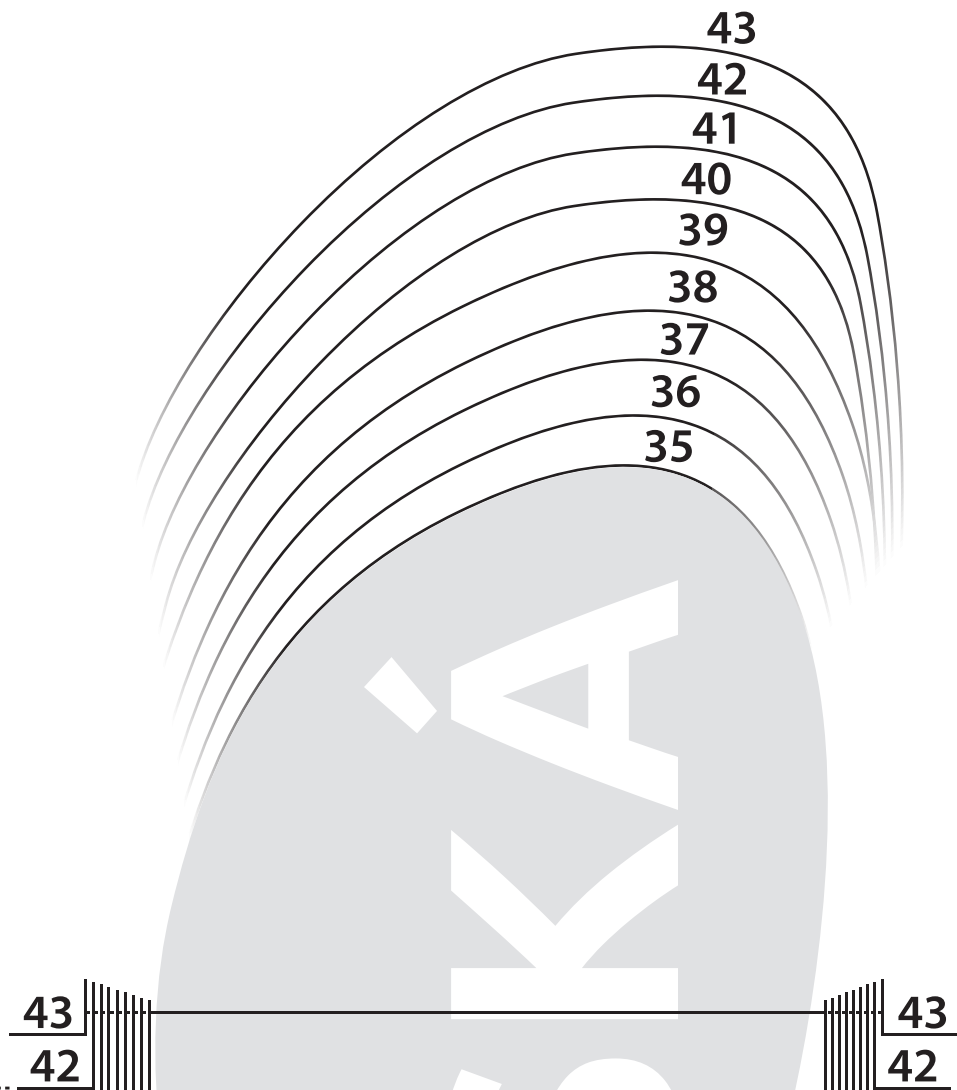

DÁMSKÉ VELIKOSTI AYLLA SHOES

41
40
39
38
37
36
35

41
40
39
38
37
36
35

41
40
39
38
37
36
35

41
40
39
38
37
36
35

aylla
www.aylla.cz

POZOR! Model TIKSI Winter má díky zateplení o 5 mm menší vnitřní délku.

DÁMSKÉ

EU	35	36	37	38	39	40	41	42	43
UK	3	3,5	4	5	6	6,5	7	8	9
vnitřní délka (mm)	224	231	238	245	252	259	266	273	280
vnitřní šířka (mm)	89	91	93	95	97	99	101	103	105