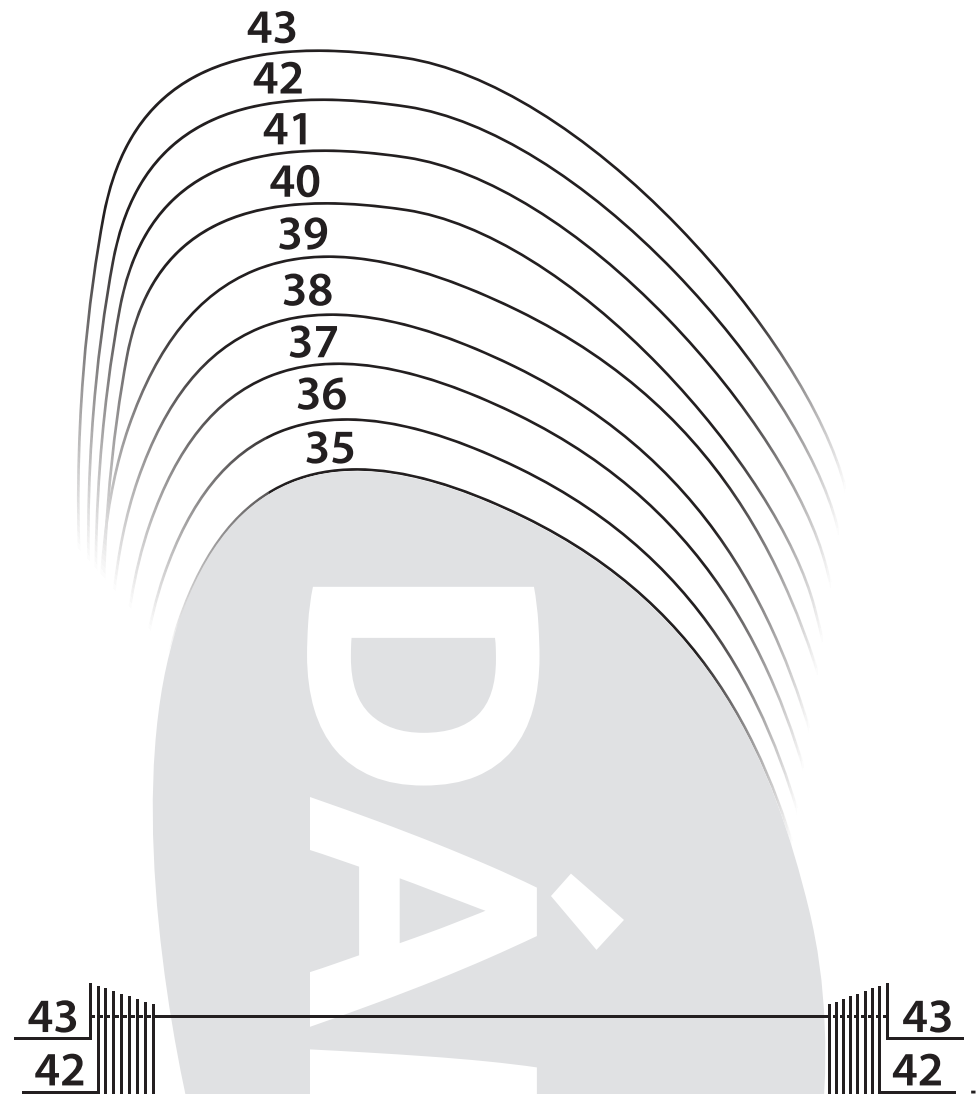

DÁMSKÉ VELIKOSTI AYLLA SHOES

41
40
39
38
37
36
35

41
40
39
38
37
36
35

41
40
39
38
37
36
35

41
40
39
38
37
36
35

aylla
www.aylla.cz

POZOR! Model TIKSI Winter má díky zateplení o 5 mm menší vnitřní délku.

DÁMSKÉ

EU	35	36	37	38	39	40	41	42	43
UK	3	3,5	4	5	6	6,5	7	8	9
vnitřní délka (mm)	224	231	238	245	252	259	266	273	280
vnitřní šířka (mm)	89	91	93	95	97	99	101	103	105